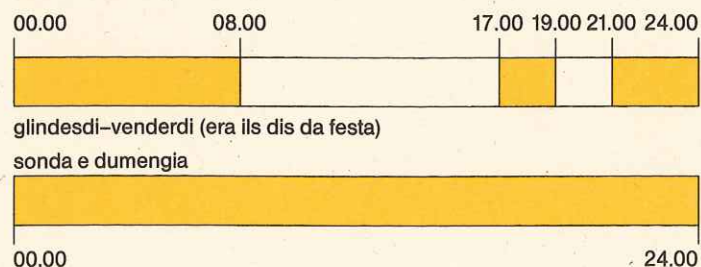

Novas taxas per il telefon ed il telex

Per dumondas da tut gener davart telefon e telex As drizzai a Vossa direcziun dal circundari da telecomunicaziun (tel. nr. 113)

Telefon interior

Abunament

Voss telefon è attatgà a la centrala da telefon. El è là en colliaziun permanenta cun ils agregats che stabileschan mintga communicaziun cun Voss attatg.

Quai custa il mais (senza apparat da telefon):

15.-- fr. en raits localas fin	1 000 attatgs
17.-- fr.	1001 fin 5000 attatgs
18.50 fr.	5001 fin 50000 attatgs
20.-- fr. en raits localas sur	50000 attatgs

Communicaziun locala

Ina conversaziun locala custa:

10 rps. taxa da basa e
10 rps. per mintgamai 4 minutas durada da conversaziun u
10 rps. per mintgamai 8 minutas durant l'urari da tariffa bassa.

Communicaziun interurbana

Tar communicaziuns interurbanas maina la colliaziun ordaifer Vossa rait locala. La taxa da conversaziun sa cumpona d'unitads da taxa da mintgamai 10 rps. La durada da conversaziun per ina unitad da taxa è tut tenor la distanza tranter ils interlocuturs differenta, numnadamain:

Distanza	Durada da conversaziun per 10 rps. en sec.	
	tariffa normala	tariffa bassa
fin 10 km (zona vischina)	48,0	79,2
dapli che 10 km fin 20 km (1. zona)	31,2	48,0
dapli che 20 km fin 100 km (2. zona)	20,4	36,0
dapli che 100 km (3. zona)	15,6	28,8

■ Tariffa bassa per communicaziuns telefonicas en Svizra