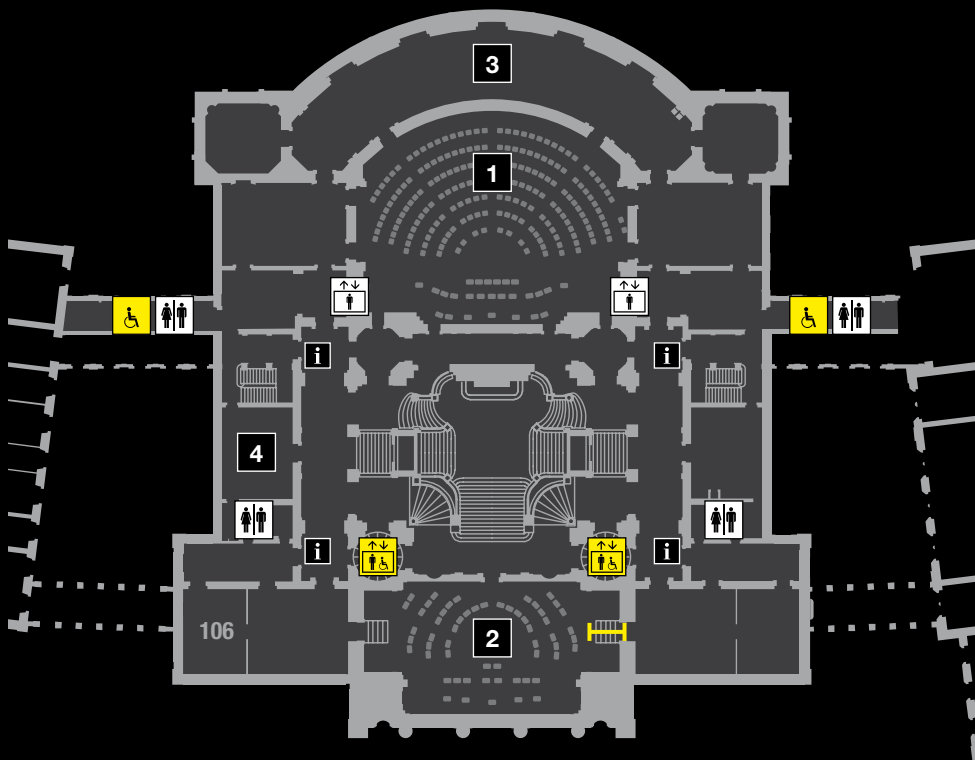

1 Kuppelhalle
Halla cun tetg a cupla

2 Galerie des Alpes
Galerie des Alpes

Toiletten
Tualettas

Rollstuhlgängige Toilette
Tualetta accessibla en sutga cun rodas

Personenlift
Ascensur da personas

Rollstuhlgängiger Personenlift
Ascensur da personas accessibel en sutga cun rodas

Treppenlift für Gäste mit Gehbehinderung
Ascensur da stgala per giasts en sutga cun rodas

Rufknopf
Buttun da clom

1. Obergeschoss

1. Plaun sura

1 Nationalratssaal
Sala dal Cussegl naziunal

2 Ständeratssaal
Sala dal Cussegl dals chantuns