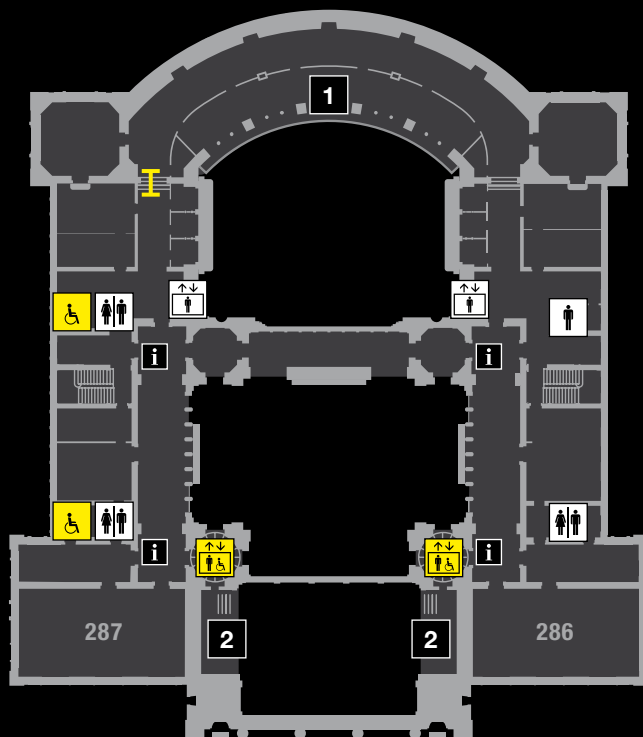

2. Obergeschoss

2. Plaun sura

1 Tribüne Nationalratssaal
Tribuna Cussegl naziunal

2 Tribünen Ständeratssaal
Tribunas Cussegl dals chantuns

Toiletten
Tualettas

Rollstuhlgängige Toilette
Tualetta accessibla en sutga cun rodas

Personenlift
Ascensur da persunas

Rollstuhlgängiger Personenlift
Ascensur da persunas accessibel
en sutga cun rodas

I Treppenlift für Gäste mit Gehbehinderung
Ascensur da stgala per giasts en sutga
cun rodas

i Elektronische Infosteile
Infurmaziuns electronicas