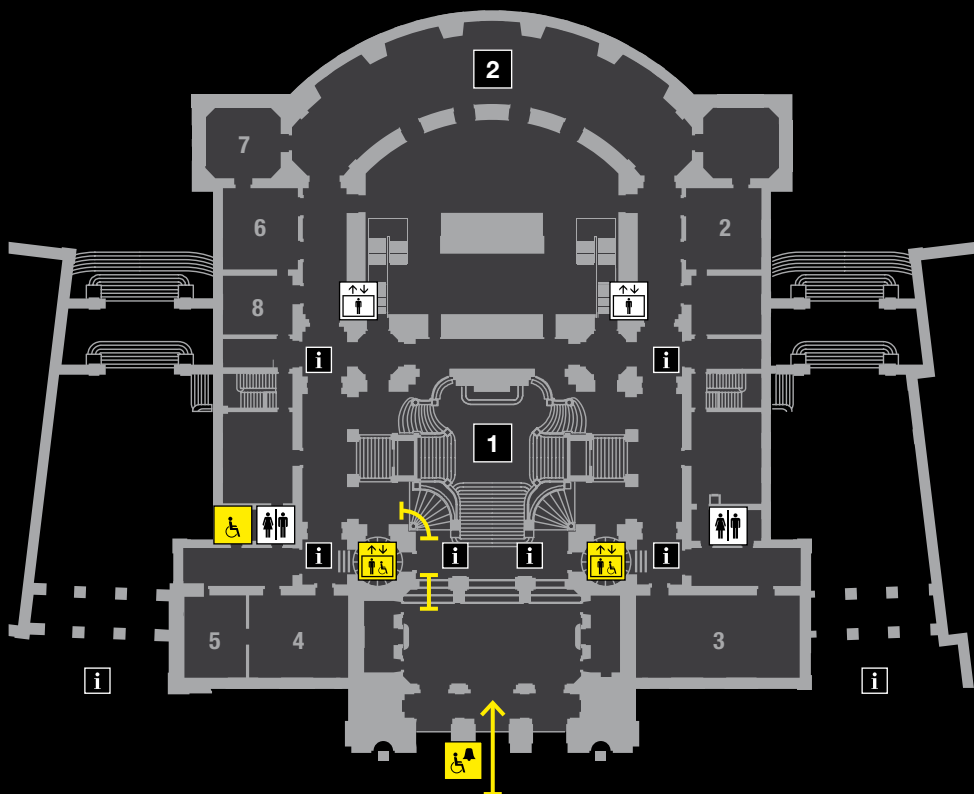

Eingang Bundesplatz / Hochparterre

Entrada Piazza federala / plaunterren superiur

➔ Eingang Bundesplatz für Gäste mit Gehbehinderung
Entrada Piazza federala per giasts cun impediment da chaminar

1 Kuppelhalle
Halla cun tetg a cupla

2 Galerie des Alpes
Galerie des Alpes

Toiletten
Tualettas

Rollstuhlgängige Toilette
Tualetta accessibla en sutga cun rodas

Personenlift
Ascensur da personas

Rollstuhlgängiger Personenlift
Ascensur da personas accessibel en sutga cun rodas

Treppenlift für Gäste mit Gehbehinderung
Ascensur da stgala per giasts en sutga cun rodas

Rufknopf
Buttun da clom