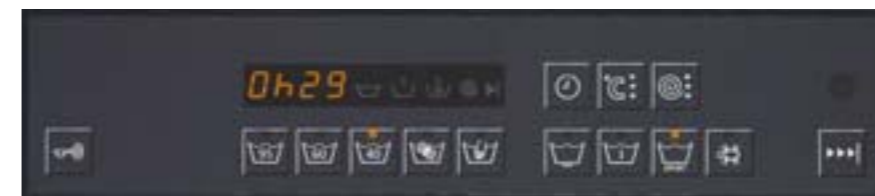

Adora S (Adora L analog Adora S, ohne Milbenstopp)